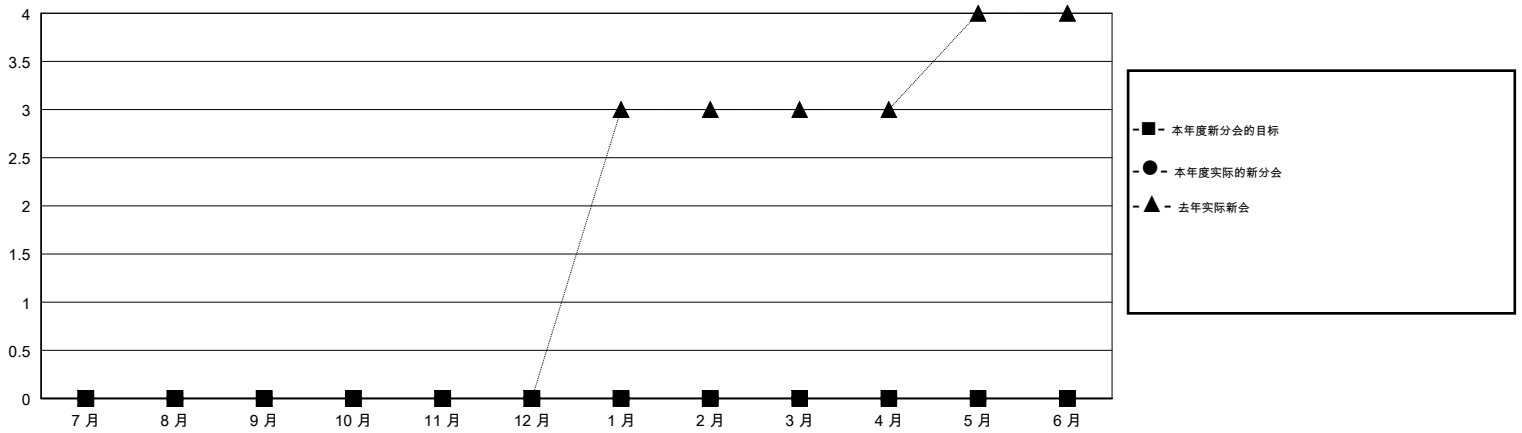

# MONTHLY MEMBERSHIP PROGRESS REPORT

District 389

Results as of: 12/31/2018

GMT: ZIYU LIN

地点 CHINA

GMT宪章区

分会			
成果 2018-2019			
季	新分会目标	新会	会员流失的分会
7月/8月/9月	0	0	0
10月/11月/12月	0	0	0
1月/2月/3月	0	0	0
4月/5月/6月	0	0	0

位会员@每位须缴			
成果 2018-2019			
季	会员净增长目标	实际会员增长数	实际退会会员 (包括转会)
7月/8月/9月	250	49	51
10月/11月/12月	250	11	11
1月/2月/3月	150	0	0
4月/5月/6月	100	0	0

目标与实际新会累积

目标和实际会员累积

已取消的分会: 0

18 CLUBS OF 119 增添1位或以上的新会员

性别分布

男 2,026 (61.01%)  
 女 1,295 (38.99%)  
 年度女性会员百分比目标: 0%