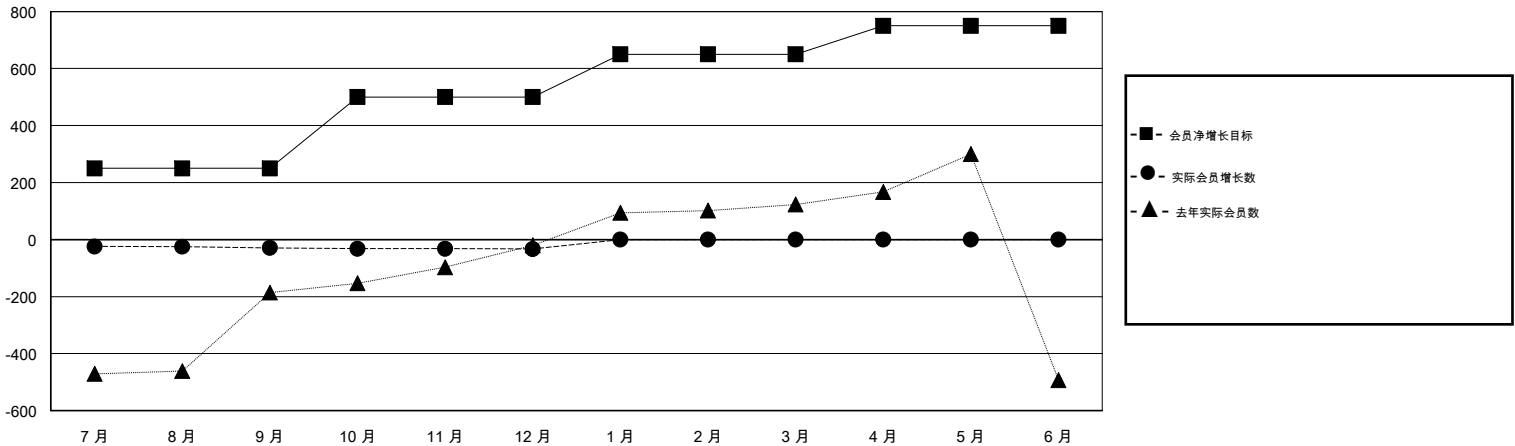

# MONTHLY MEMBERSHIP PROGRESS REPORT

District 389

Results as of: 12/31/2018

GMT: ZIYU LIN

地点 CHINA

GMT宪章区

分会			
成果 2018-2019			
季	新分会目标	新会	会员流失的分会
7月/8月/9月	0	0	0
10月/11月/12月	0	0	0
1月/2月/3月	0	0	0
4月/5月/6月	0	0	0

位会员@每位须缴			
成果 2018-2019			
季	会员净增长目标	实际会员增长数	实际退会会员 (包括转会)
7月/8月/9月	250	49	51
10月/11月/12月	250	11	11
1月/2月/3月	150	0	0
4月/5月/6月	100	0	0

目标与实际新会累积

目标和实际会员累积

已取消的分会: 0

18 CLUBS OF 119 增添1位或以上的新会员

性别分布

男 2,026 (61.01%)  
 女 1,295 (38.99%)  
 年度女性会员百分比目标: 0%